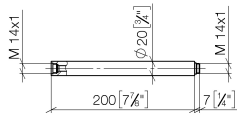

Prolunga per doccetta verticale 200 mm - Ottone (Oro 23k)

IMO

12 120 970

12 120 970

mm [inches]

12 120 970

Parts for other
finishes can be found
here: Light Gold
spazzolato

Elenco delle parti di ricambio

N.	Codice articolo	Denominazione	Quantità necessaria	Tempo di produzione
1	90 14 10 011 00 90	guarnizione	1	2
2	09 24 04 180-09	prolunga	1	60