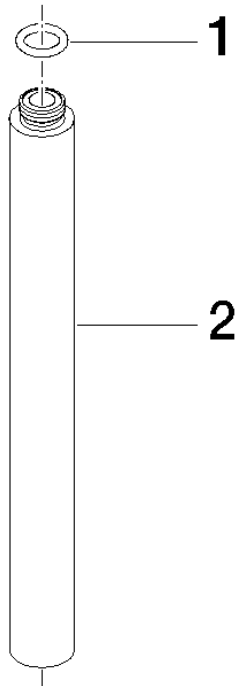

Prolunga per doccetta verticale 200 mm - Ottone (Oro 23k)

IMO

12 120 970

	Ottone (Oro 23k)	12 120 970-09
	Light Gold spazzolato	12 120 970-27

Compatibile con: IMO, LULU, MADISON,
MEM, TARA, CL.1, LISSÉ, VAIA, META,
CYO

Prolunga per doccetta verticale 200 mm - Ottone (Oro 23k)

IMO

12 120 970

12 120 970

mm [inches]

12 120 970

Parts for other
finishes can be found
here: Light Gold
spazzolato

Elenco delle parti di ricambio

N.	Codice articolo	Denominazione	Quantità necessaria	Tempo di produzione
1	90 14 10 011 00 90	guarnizione	1	2
2	09 24 04 180-09	prolunga	1	60